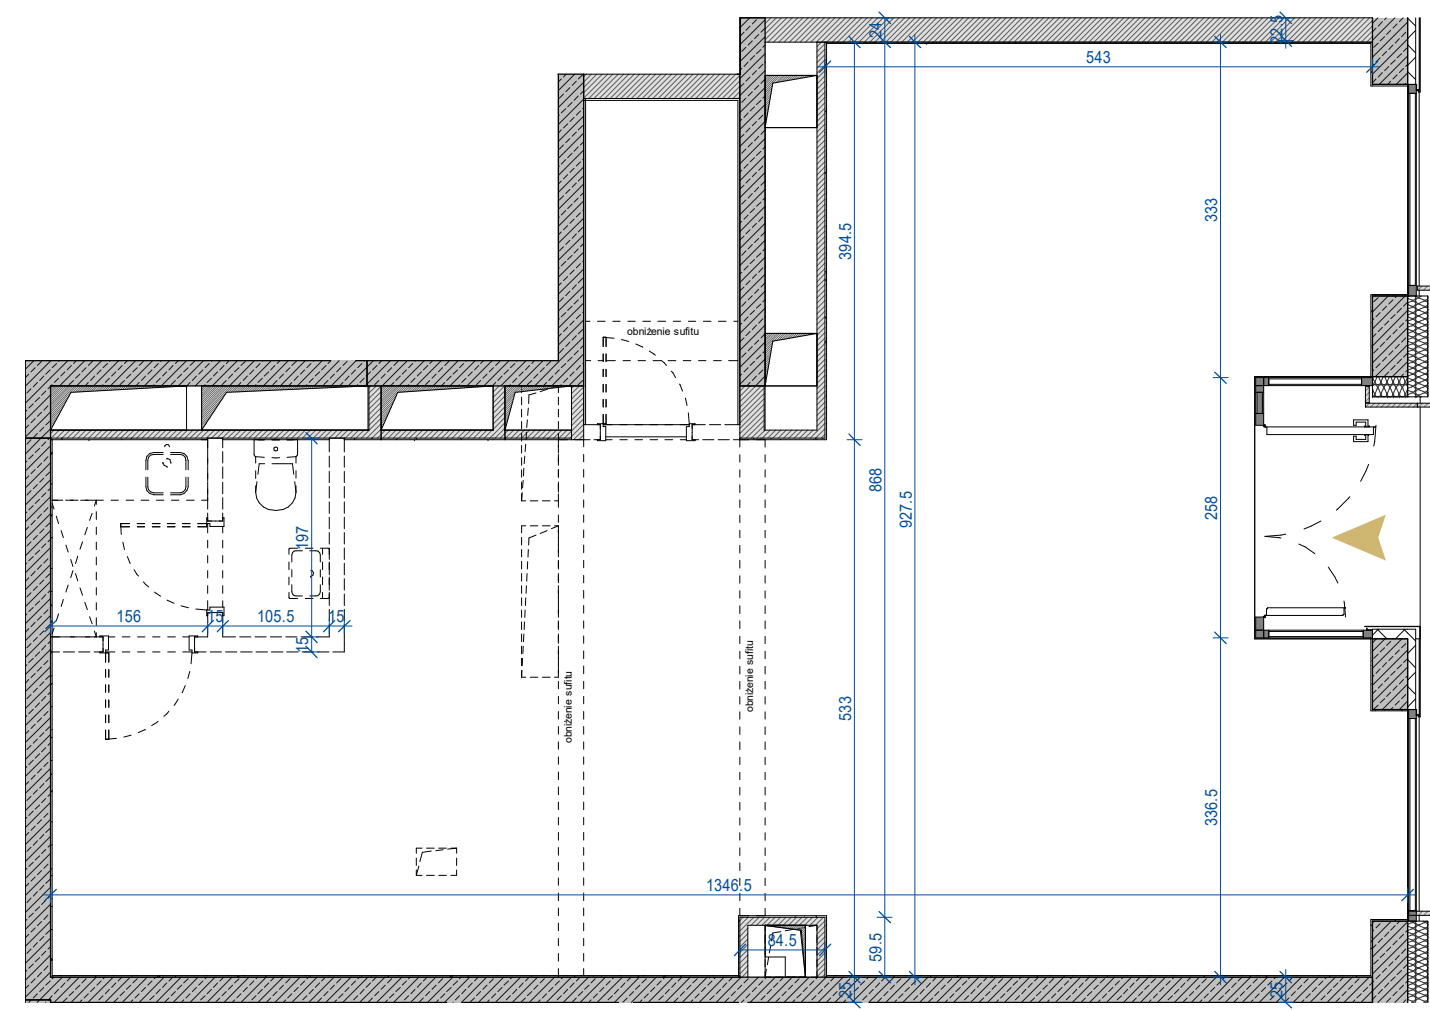

NOWY PORT

SERCE BYDGOSZCZY

USŁUGA NR

U7

POWIERZCHNIA

92.38 M²

LOKAL HANDLOWO-USŁUGOWY

Rzut lokalu przedstawia sugerowane umiejscowienie toalety. Powierzchnia lokalu mierzona jest zgodnie z normą PN-ISO 9836.